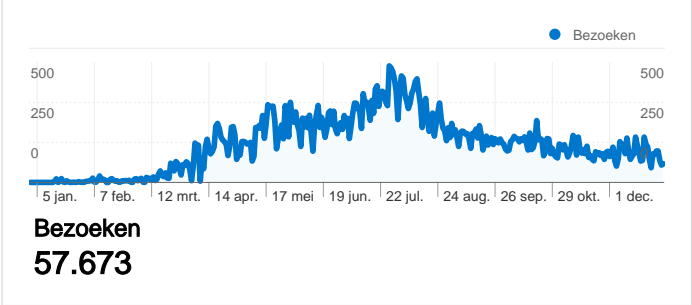

Bezoeken voor alle bezoekers