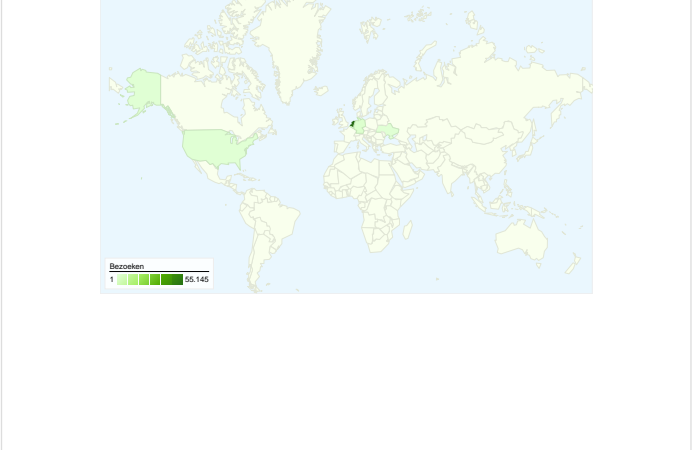

Kaartoverlay