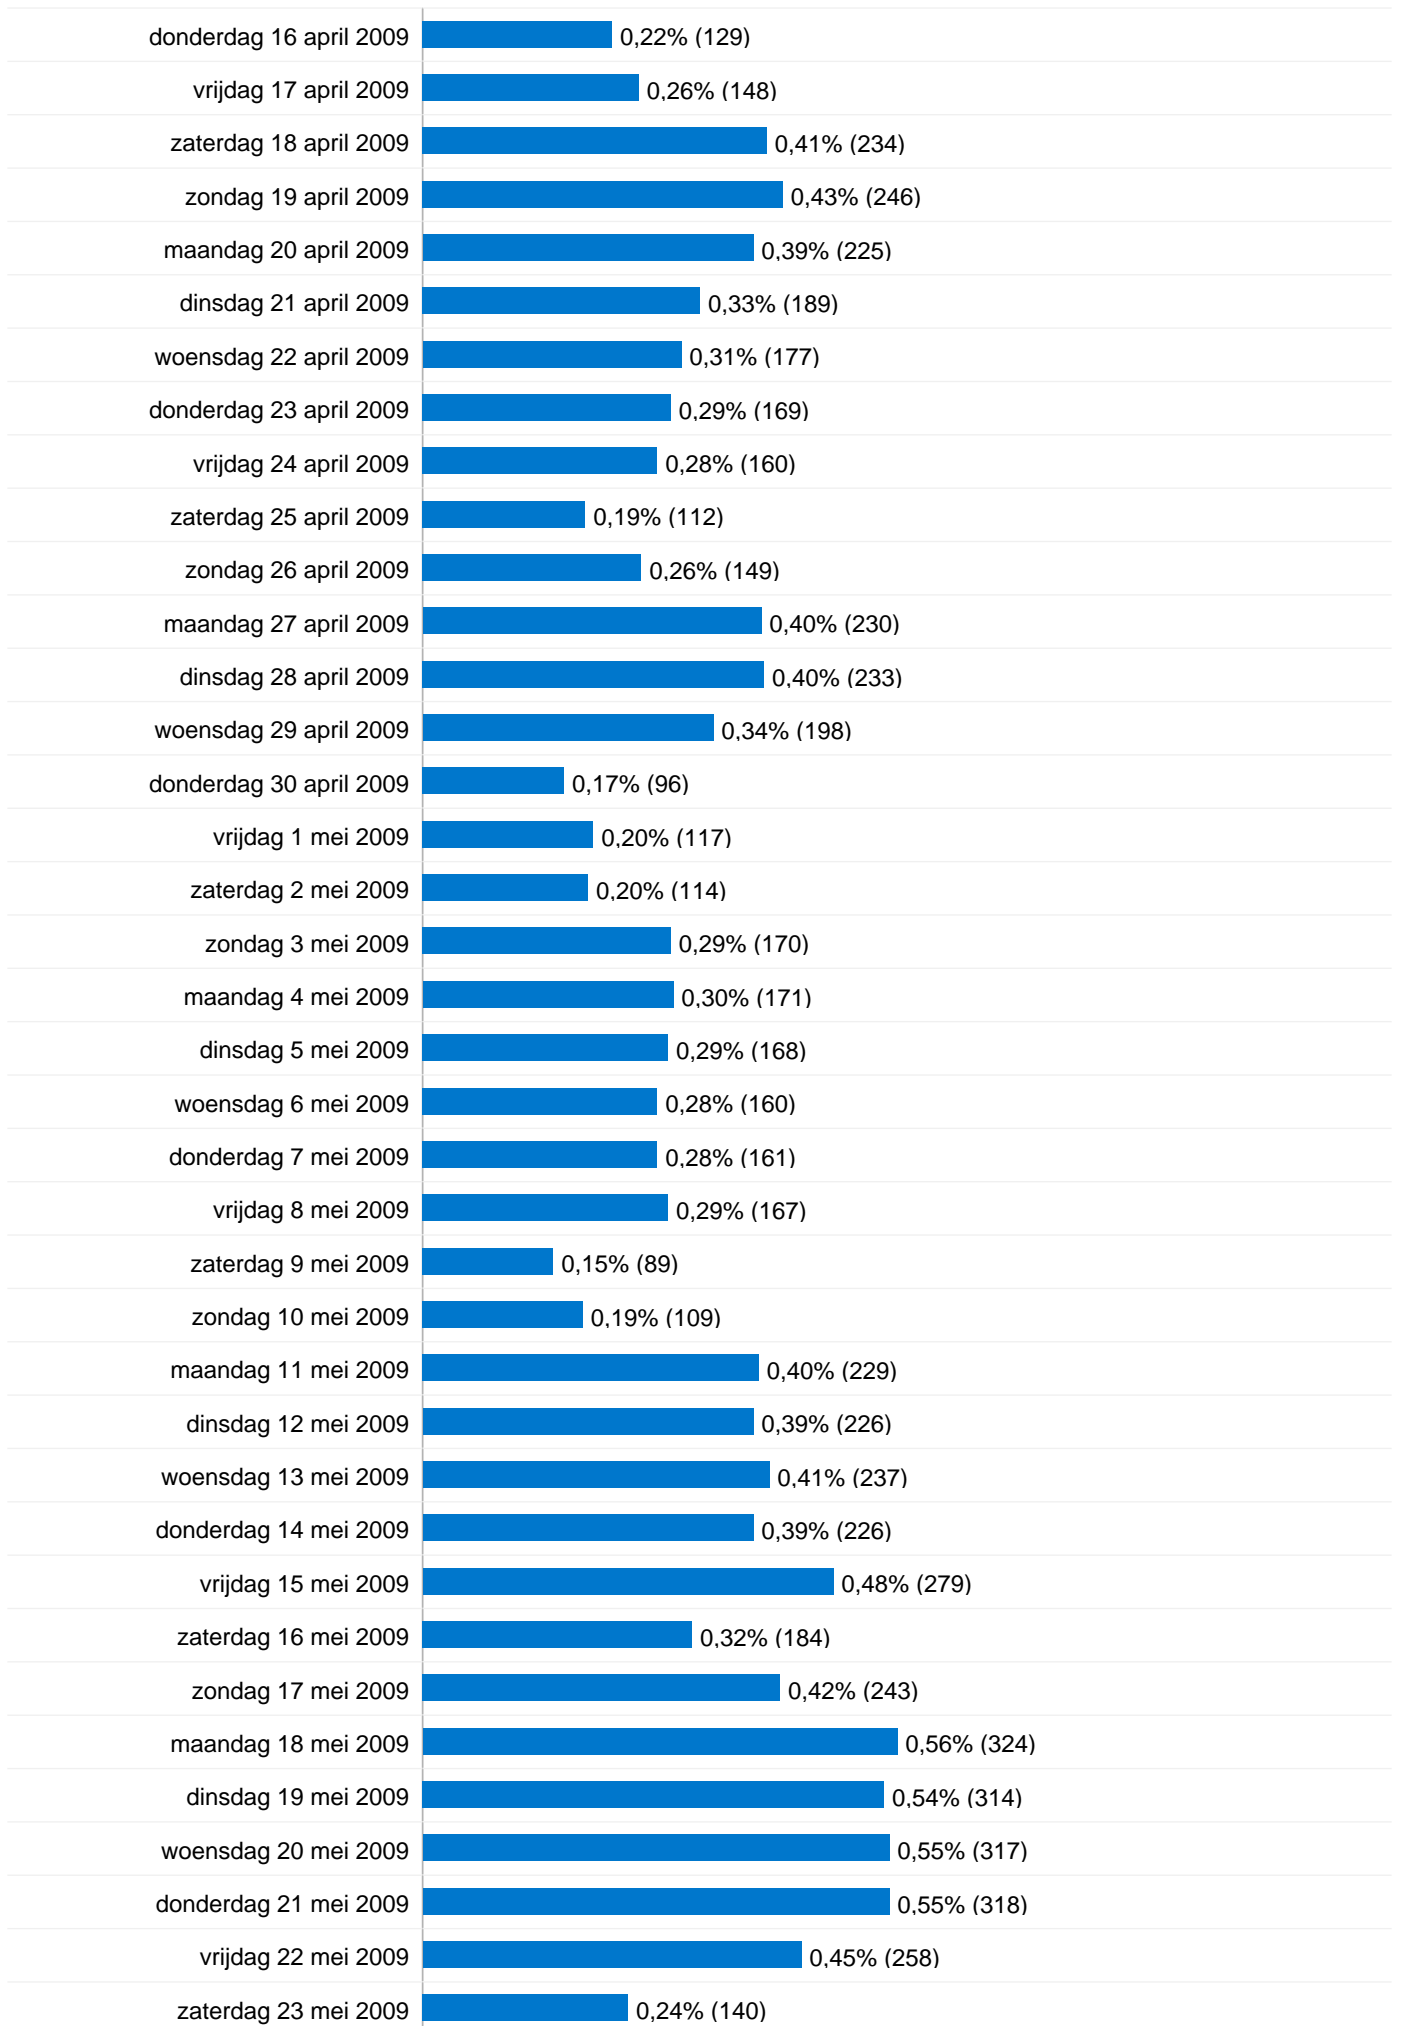

Detail land/gebied: Belgium

Bezoeken voor alle bezoekers

Vergelijken met: Site

57.673 Bezoeken

157,58 Bezoeken/dag

donderdag 1 januari 2009	0,00% (0)
vrijdag 2 januari 2009	0,00% (0)
zaterdag 3 januari 2009	0,00% (0)
zondag 4 januari 2009	0,00% (0)
maandag 5 januari 2009	0,00% (0)
dinsdag 6 januari 2009	0,00% (0)
woensdag 7 januari 2009	0,00% (0)
donderdag 8 januari 2009	0,00% (0)
vrijdag 9 januari 2009	0,00% (0)
zaterdag 10 januari 2009	0,00% (0)
zondag 11 januari 2009	0,00% (0)
maandag 12 januari 2009	0,00% (0)
dinsdag 13 januari 2009	0,00% (0)
woensdag 14 januari 2009	0,00% (0)
donderdag 15 januari 2009	0,01% (4)
vrijdag 16 januari 2009	0,03% (15)
zaterdag 17 januari 2009	0,00% (0)
zondag 18 januari 2009	0,01% (4)
maandag 19 januari 2009	0,03% (16)
dinsdag 20 januari 2009	> 0,00% (2)
woensdag 21 januari 2009	0,00% (0)
donderdag 22 januari 2009	0,01% (7)
vrijdag 23 januari 2009	> 0,00% (2)
zaterdag 24 januari 2009	0,00% (0)
zondag 25 januari 2009	0,00% (0)
maandag 26 januari 2009	> 0,00% (1)
dinsdag 27 januari 2009	0,00% (0)
woensdag 28 januari 2009	> 0,00% (1)
donderdag 29 januari 2009	0,01% (3)

Alle verkeersbronnen hebben in totaal 57.673 bezoeken verzonden

 21,95% Direct verkeer

 34,16% Verwijzende sites

 43,85% Zoekmachines

■ Zoekmachines
25.297,00 (43,86%)
■ Verwijzende sites
19.710,00 (34,18%)
■ Direct verkeer
12.666,00 (21,96%)