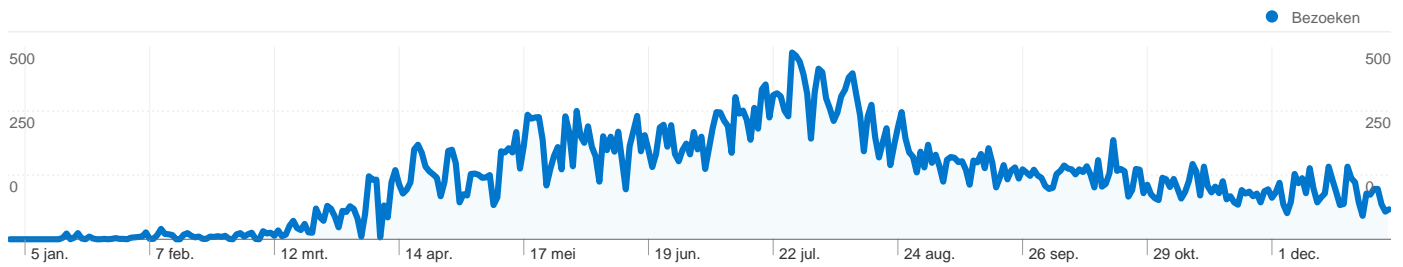

vrijdag 30 januari 2009	> 0,00% (1)
zaterdag 31 januari 2009	> 0,00% (1)
zondag 1 februari 2009	0,00% (0)
maandag 2 februari 2009	0,01% (4)
dinsdag 3 februari 2009	0,01% (5)
woensdag 4 februari 2009	0,01% (6)
donderdag 5 februari 2009	0,01% (7)
vrijdag 6 februari 2009	0,03% (18)
zaterdag 7 februari 2009	> 0,00% (1)
zondag 8 februari 2009	> 0,00% (1)
maandag 9 februari 2009	0,02% (11)
dinsdag 10 februari 2009	0,05% (27)
woensdag 11 februari 2009	0,02% (14)
donderdag 12 februari 2009	0,02% (13)
vrijdag 13 februari 2009	0,02% (11)
zaterdag 14 februari 2009	0,00% (0)
zondag 15 februari 2009	0,00% (0)
maandag 16 februari 2009	0,02% (12)
dinsdag 17 februari 2009	0,03% (16)
woensdag 18 februari 2009	0,02% (9)
donderdag 19 februari 2009	0,01% (5)
vrijdag 20 februari 2009	0,01% (7)
zaterdag 21 februari 2009	> 0,00% (1)
zondag 22 februari 2009	> 0,00% (1)
maandag 23 februari 2009	0,01% (7)
dinsdag 24 februari 2009	0,01% (6)
woensdag 25 februari 2009	0,01% (8)
donderdag 26 februari 2009	0,01% (6)
vrijdag 27 februari 2009	0,02% (9)
zaterdag 28 februari 2009	> 0,00% (1)
zondag 1 maart 2009	0,00% (0)
maandag 2 maart 2009	0,02% (13)
dinsdag 3 maart 2009	0,03% (16)
woensdag 4 maart 2009	0,01% (7)
donderdag 5 maart 2009	0,02% (13)
vrijdag 6 maart 2009	0,03% (17)
zaterdag 7 maart 2009	> 0,00% (1)
zondag 8 maart 2009	0,00% (0)

Alle verkeersbronnen hebben in totaal 57.673 bezoeken verzonden

 21,95% Direct verkeer

 34,16% Verwijzende sites

 43,85% Zoekmachines

■ Zoekmachines
25.297,00 (43,86%)
■ Verwijzende sites
19.710,00 (34,18%)
■ Direct verkeer
12.666,00 (21,96%)