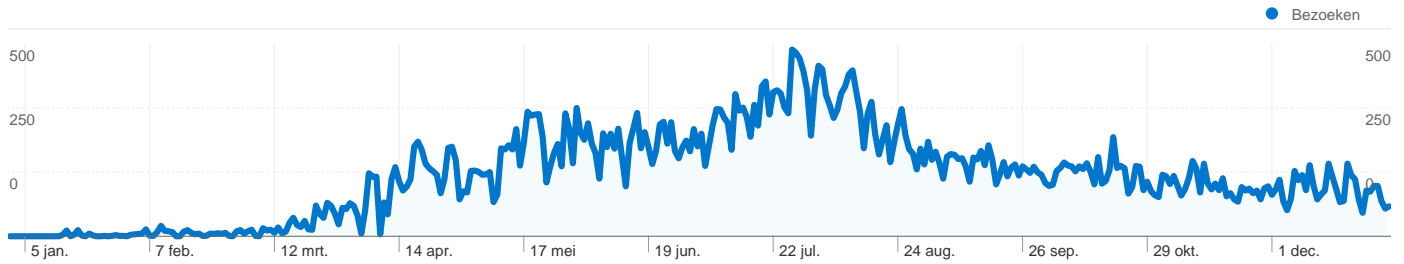

Detail land/gebied: Belgium

Bezoeken voor alle bezoekers

Vergelijken met: Site

57.673 Bezoeken

157,58 Bezoeken/dag

donderdag 1 januari 2009	0,00% (0)
vrijdag 2 januari 2009	0,00% (0)
zaterdag 3 januari 2009	0,00% (0)
zondag 4 januari 2009	0,00% (0)
maandag 5 januari 2009	0,00% (0)
dinsdag 6 januari 2009	0,00% (0)
woensdag 7 januari 2009	0,00% (0)
donderdag 8 januari 2009	0,00% (0)
vrijdag 9 januari 2009	0,00% (0)
zaterdag 10 januari 2009	0,00% (0)
zondag 11 januari 2009	0,00% (0)
maandag 12 januari 2009	0,00% (0)
dinsdag 13 januari 2009	0,00% (0)
woensdag 14 januari 2009	0,00% (0)
donderdag 15 januari 2009	0,01% (4)
vrijdag 16 januari 2009	0,03% (15)
zaterdag 17 januari 2009	0,00% (0)
zondag 18 januari 2009	0,01% (4)
maandag 19 januari 2009	0,03% (16)
dinsdag 20 januari 2009	> 0,00% (2)
woensdag 21 januari 2009	0,00% (0)
donderdag 22 januari 2009	0,01% (7)
vrijdag 23 januari 2009	> 0,00% (2)
zaterdag 24 januari 2009	0,00% (0)
zondag 25 januari 2009	0,00% (0)
maandag 26 januari 2009	> 0,00% (1)
dinsdag 27 januari 2009	0,00% (0)
woensdag 28 januari 2009	> 0,00% (1)
donderdag 29 januari 2009	0,01% (3)