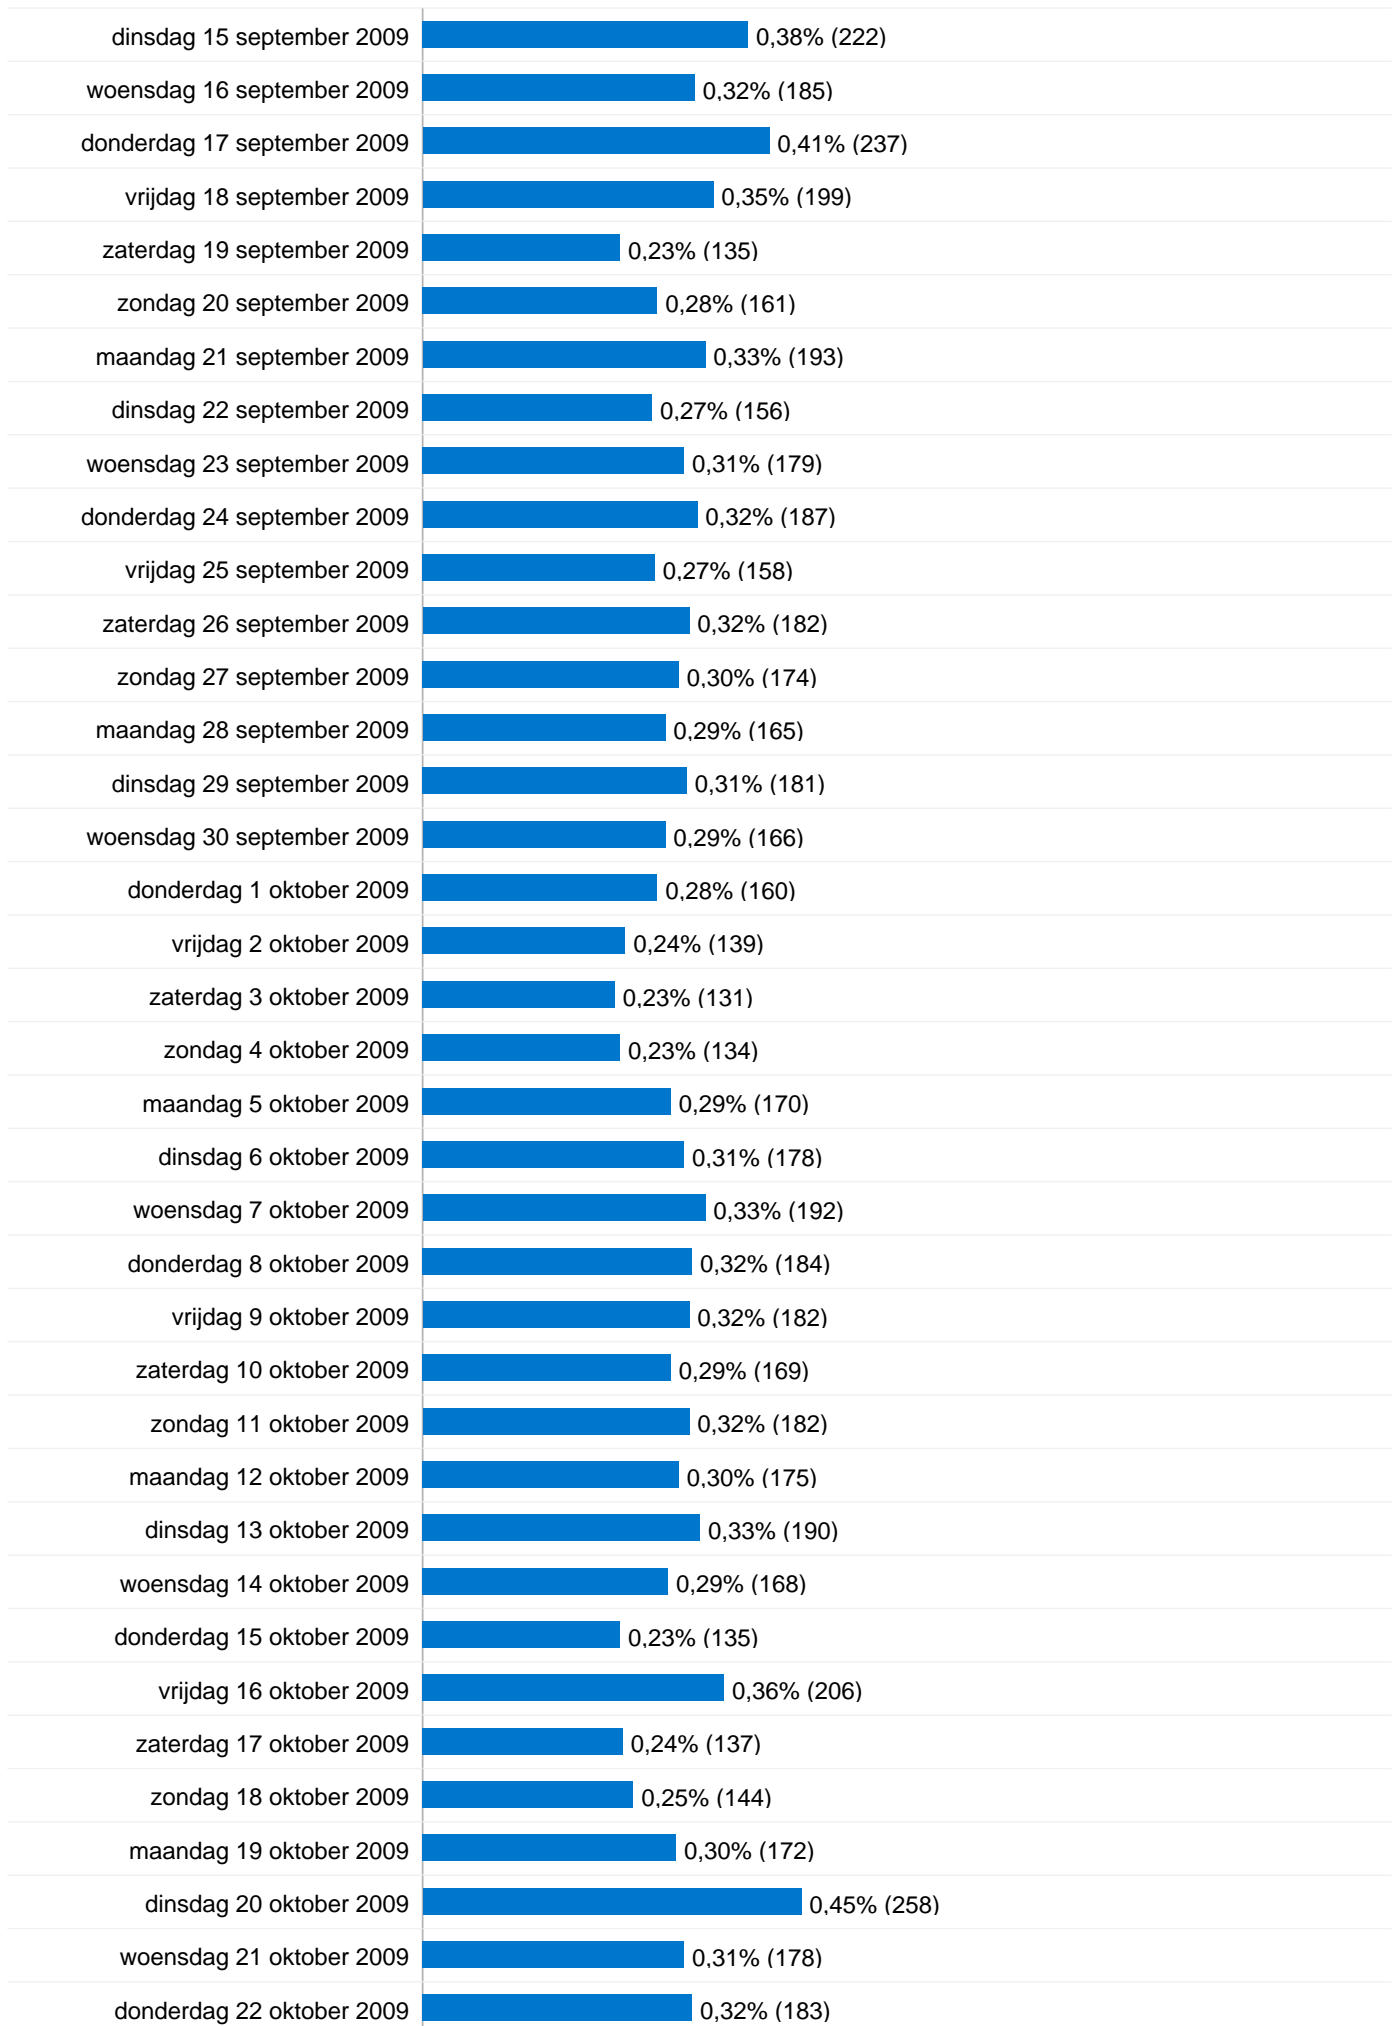

Detail land/gebied: Belgium

Bezoeken voor alle bezoekers

Vergelijken met: Site

57.673 Bezoeken

157,58 Bezoeken/dag

donderdag 1 januari 2009	0,00% (0)
vrijdag 2 januari 2009	0,00% (0)
zaterdag 3 januari 2009	0,00% (0)
zondag 4 januari 2009	0,00% (0)
maandag 5 januari 2009	0,00% (0)
dinsdag 6 januari 2009	0,00% (0)
woensdag 7 januari 2009	0,00% (0)
donderdag 8 januari 2009	0,00% (0)
vrijdag 9 januari 2009	0,00% (0)
zaterdag 10 januari 2009	0,00% (0)
zondag 11 januari 2009	0,00% (0)
maandag 12 januari 2009	0,00% (0)
dinsdag 13 januari 2009	0,00% (0)
woensdag 14 januari 2009	0,00% (0)
donderdag 15 januari 2009	0,01% (4)
vrijdag 16 januari 2009	0,03% (15)
zaterdag 17 januari 2009	0,00% (0)
zondag 18 januari 2009	0,01% (4)
maandag 19 januari 2009	0,03% (16)
dinsdag 20 januari 2009	> 0,00% (2)
woensdag 21 januari 2009	0,00% (0)
donderdag 22 januari 2009	0,01% (7)
vrijdag 23 januari 2009	> 0,00% (2)
zaterdag 24 januari 2009	0,00% (0)
zondag 25 januari 2009	0,00% (0)
maandag 26 januari 2009	> 0,00% (1)
dinsdag 27 januari 2009	0,00% (0)
woensdag 28 januari 2009	> 0,00% (1)
donderdag 29 januari 2009	0,01% (3)

Alle verkeersbronnen hebben in totaal 57.673 bezoeken verzonden

 21,95% Direct verkeer

 34,16% Verwijzende sites

 43,85% Zoekmachines

■ Zoekmachines
25.297,00 (43,86%)
■ Verwijzende sites
19.710,00 (34,18%)
■ Direct verkeer
12.666,00 (21,96%)