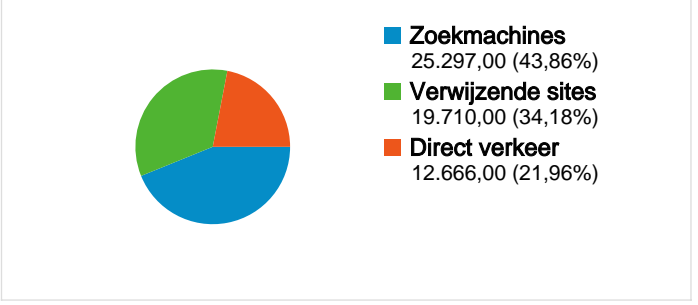

Overzicht van verkeersbronnen