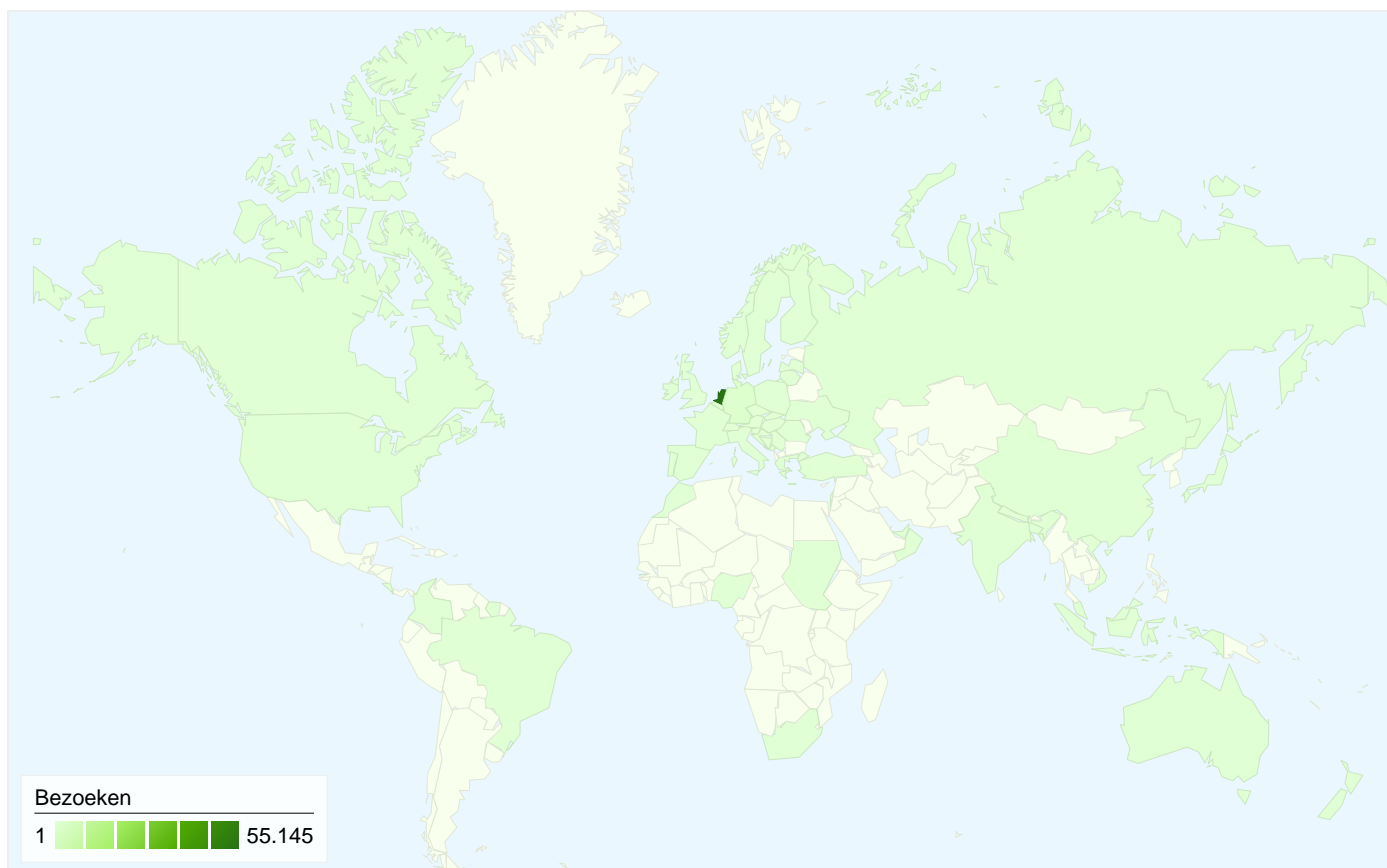

Alle verkeersbronnen hebben in totaal 57.673 bezoeken verzonden

 21,95% Direct verkeer

 34,16% Verwijzende sites

 43,85% Zoekmachines

■ Zoekmachines
25.297,00 (43,86%)
■ Verwijzende sites
19.710,00 (34,18%)
■ Direct verkeer
12.666,00 (21,96%)

36.944 mensen hebben deze site bezocht

57.673 Bezoeken

36.944 Absoluut unieke bezoekers

335.568 Paginaweergaves

5,82 Gemiddelde paginaweergaves

00:03:24 Tijd op site

40,42% Bouncepercentage

64,04% Nieuwe bezoeken

57.673 bezoeken zijn afkomstig van 62 landen/gebieden

Sitegebruik

Land/gebied	Bezoeken	Pagina's/bezoek	Gem. tijd op site	% nieuwe bezoeken	Bouncepercentage
Bezoeken 57.673 % van sitetotaal: 100,00%	Pagina's/bezoek 5,82 Sitegem: 5,82 (0,00%)	Gem. tijd op site 00:03:24 Sitegem: 00:03:24 (0,00%)	% nieuwe bezoeken 64,10% Sitegem: 64,04% (0,10%)	Bouncepercentage 40,42% Sitegem: 40,42% (0,00%)	
Land/gebied	Bezoeken	Pagina's/bezoek	Gem. tijd op site	% nieuwe bezoeken	Bouncepercentage
Netherlands	55.145	5,85	00:03:24	63,28%	40,15%
Germany	1.003	5,63	00:03:55	83,85%	39,08%
Belgium	778	6,23	00:03:42	80,46%	42,54%
Ukraine	151	1,85	00:02:59	63,58%	66,23%
United States	112	2,36	00:01:25	93,75%	74,11%
United Kingdom	92	5,96	00:02:56	89,13%	41,30%
France	58	4,28	00:02:04	91,38%	55,17%
Ireland	44	1,20	00:00:08	100,00%	97,73%
Switzerland	36	5,44	00:02:04	72,22%	36,11%
Canada	26	4,00	00:01:55	65,38%	46,15%