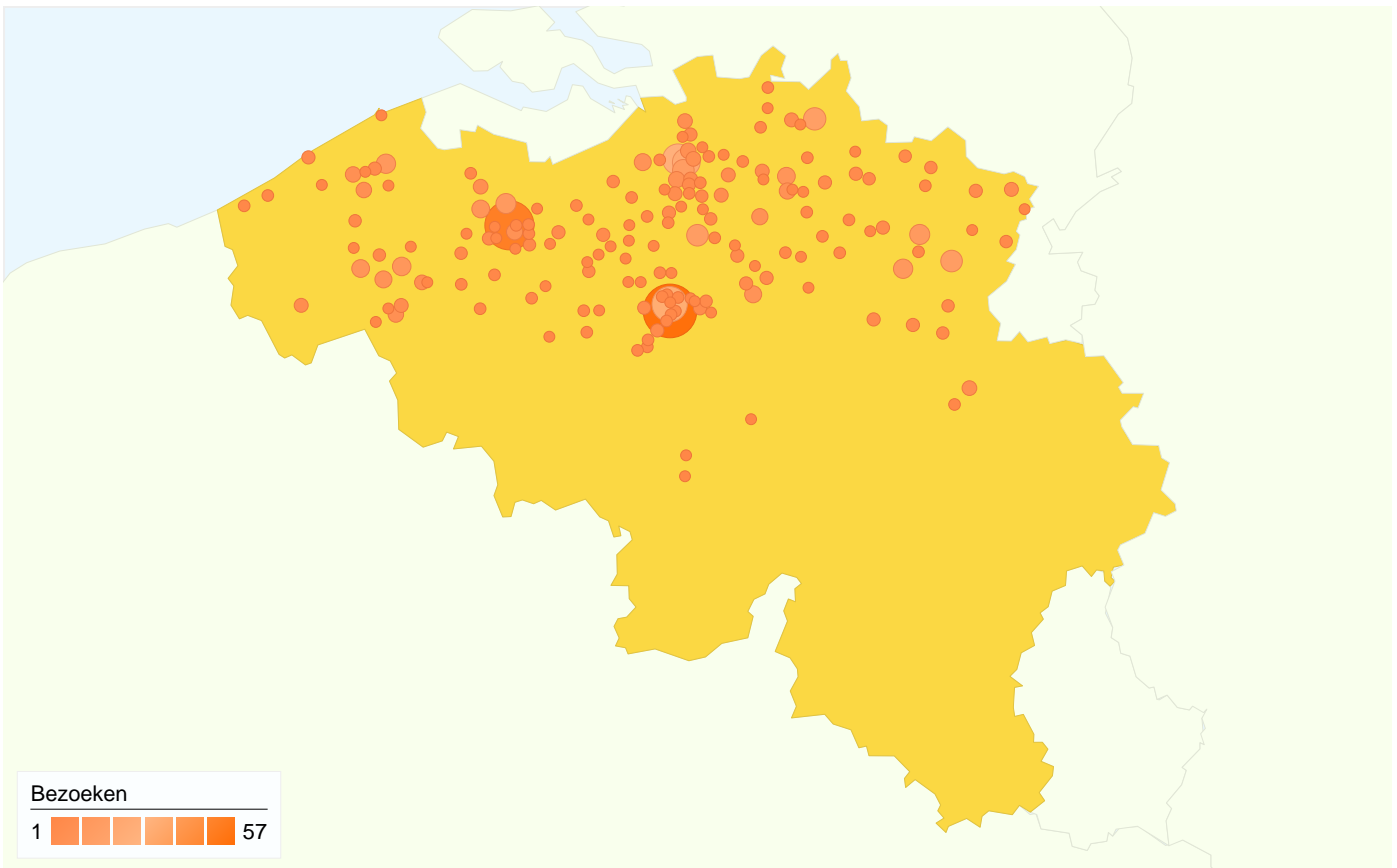

57.673 bezoeken zijn afkomstig van 62 landen/gebieden

Sitegebruik

Land/gebied	Bezoeken	Pagina's/bezoek	Gem. tijd op site	% nieuwe bezoeken	Bouncepercentage
Bezoeken 57.673 % van sitetotaal: 100,00%	Pagina's/bezoek 5,82 Sitegem: 5,82 (0,00%)	Gem. tijd op site 00:03:24 Sitegem: 00:03:24 (0,00%)	% nieuwe bezoeken 64,10% Sitegem: 64,04% (0,10%)	Bouncepercentage 40,42% Sitegem: 40,42% (0,00%)	
Land/gebied	Bezoeken	Pagina's/bezoek	Gem. tijd op site	% nieuwe bezoeken	Bouncepercentage
Netherlands	55.145	5,85	00:03:24	63,28%	40,15%
Germany	1.003	5,63	00:03:55	83,85%	39,08%
Belgium	778	6,23	00:03:42	80,46%	42,54%
Ukraine	151	1,85	00:02:59	63,58%	66,23%
United States	112	2,36	00:01:25	93,75%	74,11%
United Kingdom	92	5,96	00:02:56	89,13%	41,30%
France	58	4,28	00:02:04	91,38%	55,17%
Ireland	44	1,20	00:00:08	100,00%	97,73%
Switzerland	36	5,44	00:02:04	72,22%	36,11%
Canada	26	4,00	00:01:55	65,38%	46,15%

Dit land/gebied heeft 778 bezoeken verzonden via 176 plaatsen

Sitegebruik

Bezoeken	Pagina's/bezoek	Gem. tijd op site	% nieuwe bezoeken	Bouncepercentage	
778 % van sitetotaal: 1,35%	6,23 Sitegem: 5,82 (7,05%)	00:03:42 Sitegem: 00:03:24 (9,15%)	80,46% Sitegem: 64,04% (25,65%)	42,54% Sitegem: 40,42% (5,25%)	
Plaats	Bezoeken	Pagina's/bezoek	Gem. tijd op site	% nieuwe bezoeken	Bouncepercentage
Brussels	57	3,91	00:01:52	78,95%	45,61%
Gent	51	5,35	00:05:07	68,63%	43,14%
Sint-Josse-Ten-Noode	33	6,55	00:03:56	69,70%	45,45%
Antwerp	27	9,07	00:06:26	88,89%	40,74%
Borgerhout	23	4,74	00:02:58	73,91%	47,83%
Turnhout	16	10,25	00:05:18	81,25%	50,00%
Mechelen	15	8,93	00:03:46	66,67%	40,00%
Berchem	15	3,07	00:04:56	86,67%	60,00%
Genk	15	2,67	00:00:41	73,33%	60,00%
Houthalen	13	6,23	00:02:13	84,62%	38,46%