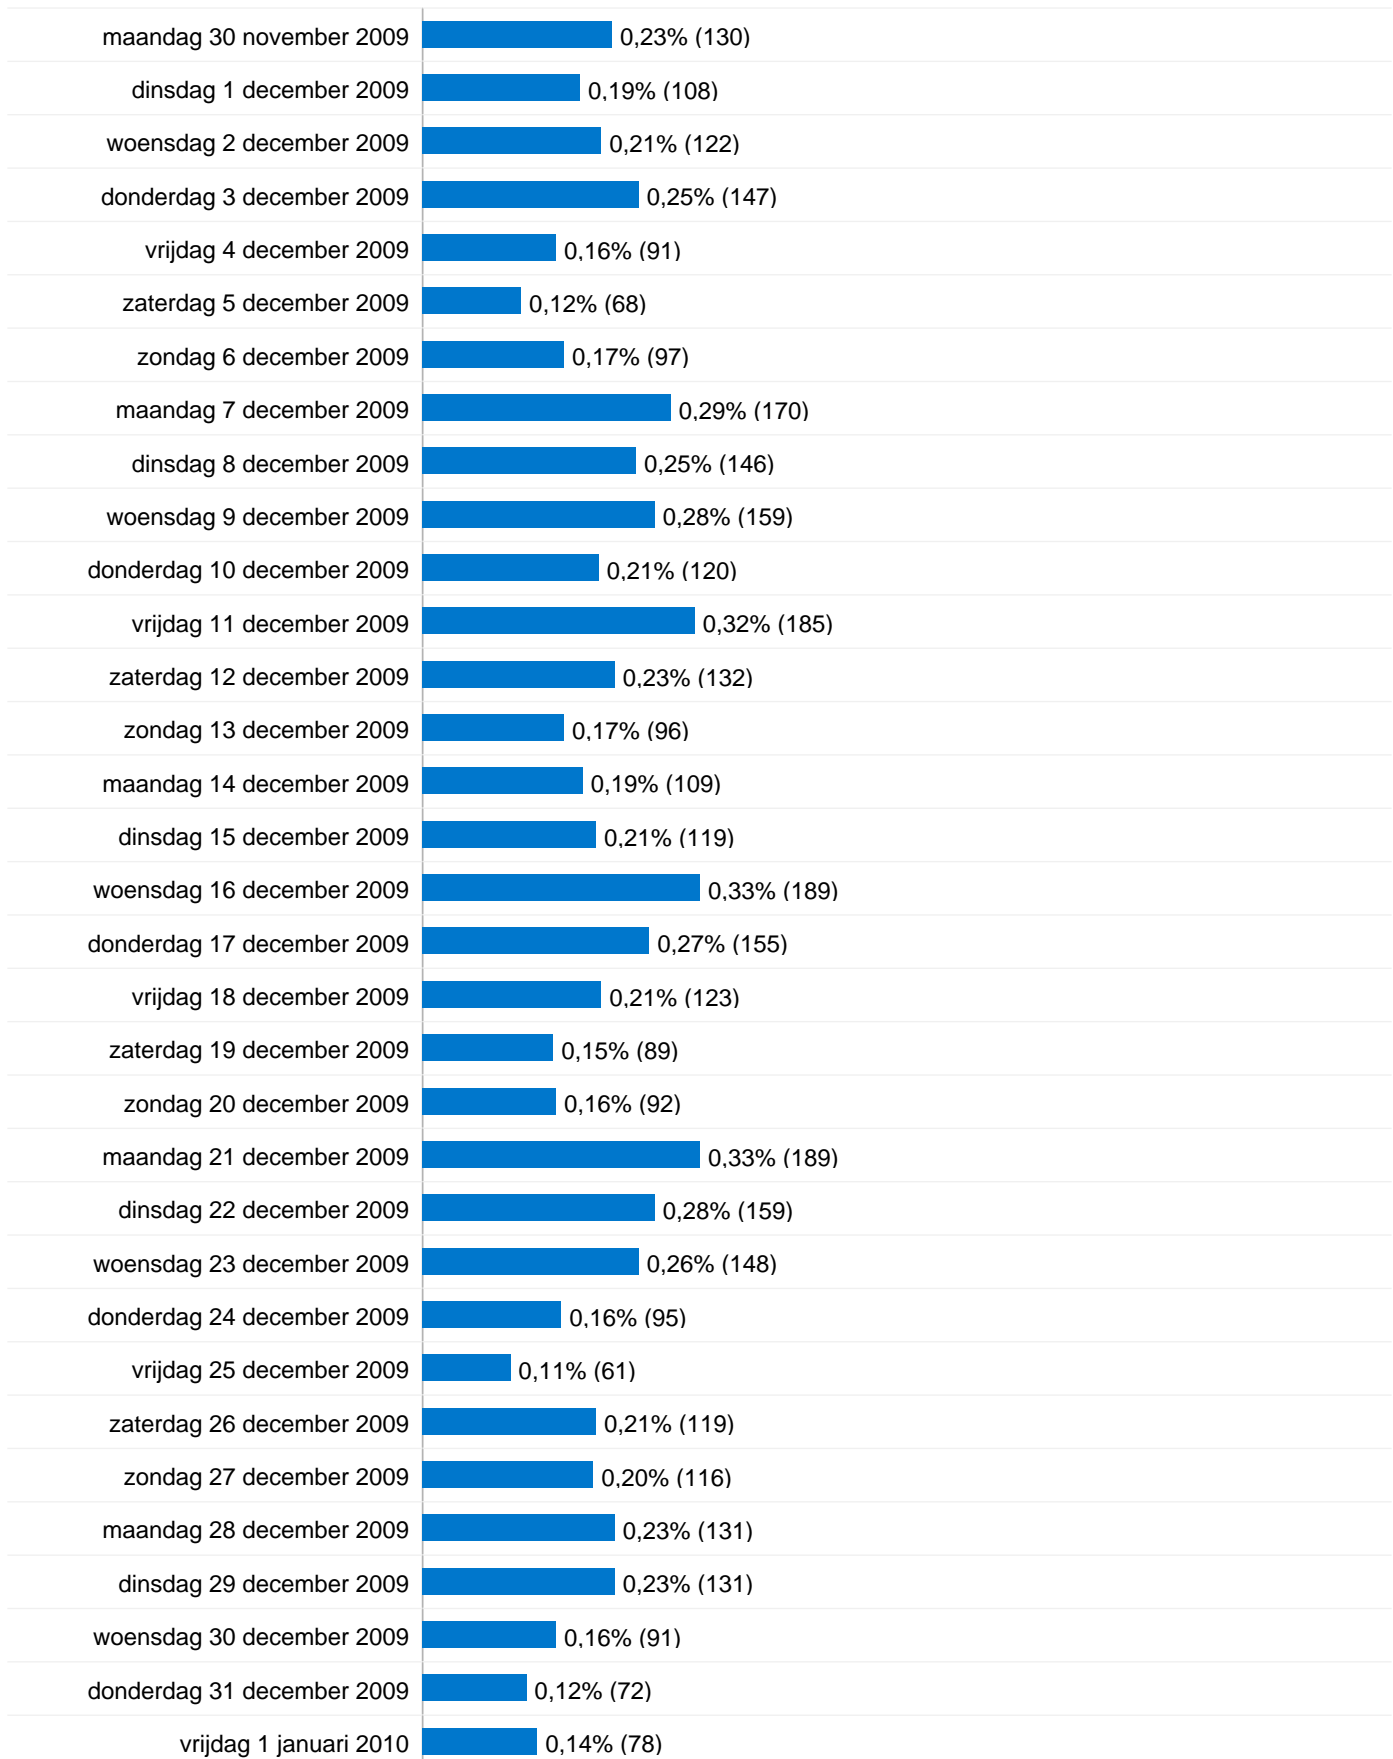

Detail land/gebied: Belgium

Bezoeken voor alle bezoekers

Vergelijken met: Site

57.673 Bezoeken

157,58 Bezoeken/dag

donderdag 1 januari 2009	0,00% (0)
vrijdag 2 januari 2009	0,00% (0)
zaterdag 3 januari 2009	0,00% (0)
zondag 4 januari 2009	0,00% (0)
maandag 5 januari 2009	0,00% (0)
dinsdag 6 januari 2009	0,00% (0)
woensdag 7 januari 2009	0,00% (0)
donderdag 8 januari 2009	0,00% (0)
vrijdag 9 januari 2009	0,00% (0)
zaterdag 10 januari 2009	0,00% (0)
zondag 11 januari 2009	0,00% (0)
maandag 12 januari 2009	0,00% (0)
dinsdag 13 januari 2009	0,00% (0)
woensdag 14 januari 2009	0,00% (0)
donderdag 15 januari 2009	0,01% (4)
vrijdag 16 januari 2009	0,03% (15)
zaterdag 17 januari 2009	0,00% (0)
zondag 18 januari 2009	0,01% (4)
maandag 19 januari 2009	0,03% (16)
dinsdag 20 januari 2009	> 0,00% (2)
woensdag 21 januari 2009	0,00% (0)
donderdag 22 januari 2009	0,01% (7)
vrijdag 23 januari 2009	> 0,00% (2)
zaterdag 24 januari 2009	0,00% (0)
zondag 25 januari 2009	0,00% (0)
maandag 26 januari 2009	> 0,00% (1)
dinsdag 27 januari 2009	0,00% (0)
woensdag 28 januari 2009	> 0,00% (1)
donderdag 29 januari 2009	0,01% (3)

Alle verkeersbronnen hebben in totaal 57.673 bezoeken verzonden

 21,95% Direct verkeer

 34,16% Verwijzende sites

 43,85% Zoekmachines

■ Zoekmachines
25.297,00 (43,86%)
■ Verwijzende sites
19.710,00 (34,18%)
■ Direct verkeer
12.666,00 (21,96%)