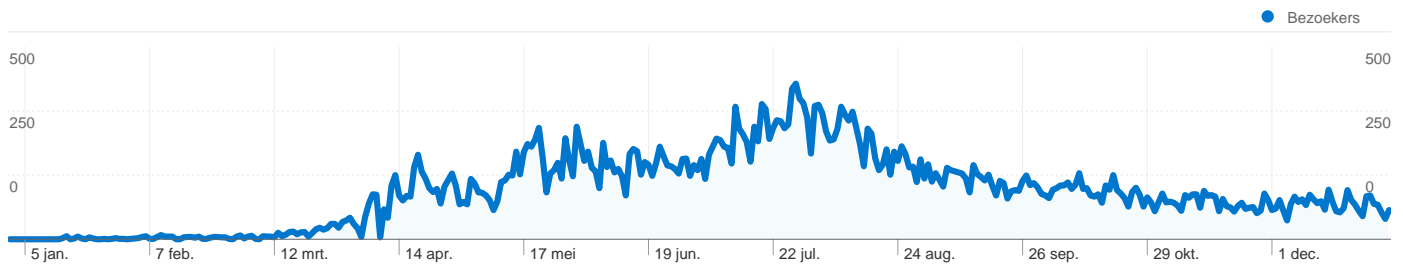

Alle verkeersbronnen hebben in totaal 57.673 bezoeken verzonden

 21,95% Direct verkeer

 34,16% Verwijzende sites

 43,85% Zoekmachines

■ Zoekmachines
25.297,00 (43,86%)
■ Verwijzende sites
19.710,00 (34,18%)
■ Direct verkeer
12.666,00 (21,96%)

36.944 mensen hebben deze site bezocht

57.673 Bezoeken

36.944 Absoluut unieke bezoekers

335.568 Paginaweergaves

5,82 Gemiddelde paginaweergaves

00:03:24 Tijd op site

40,42% Bouncepercentage

64,04% Nieuwe bezoeken