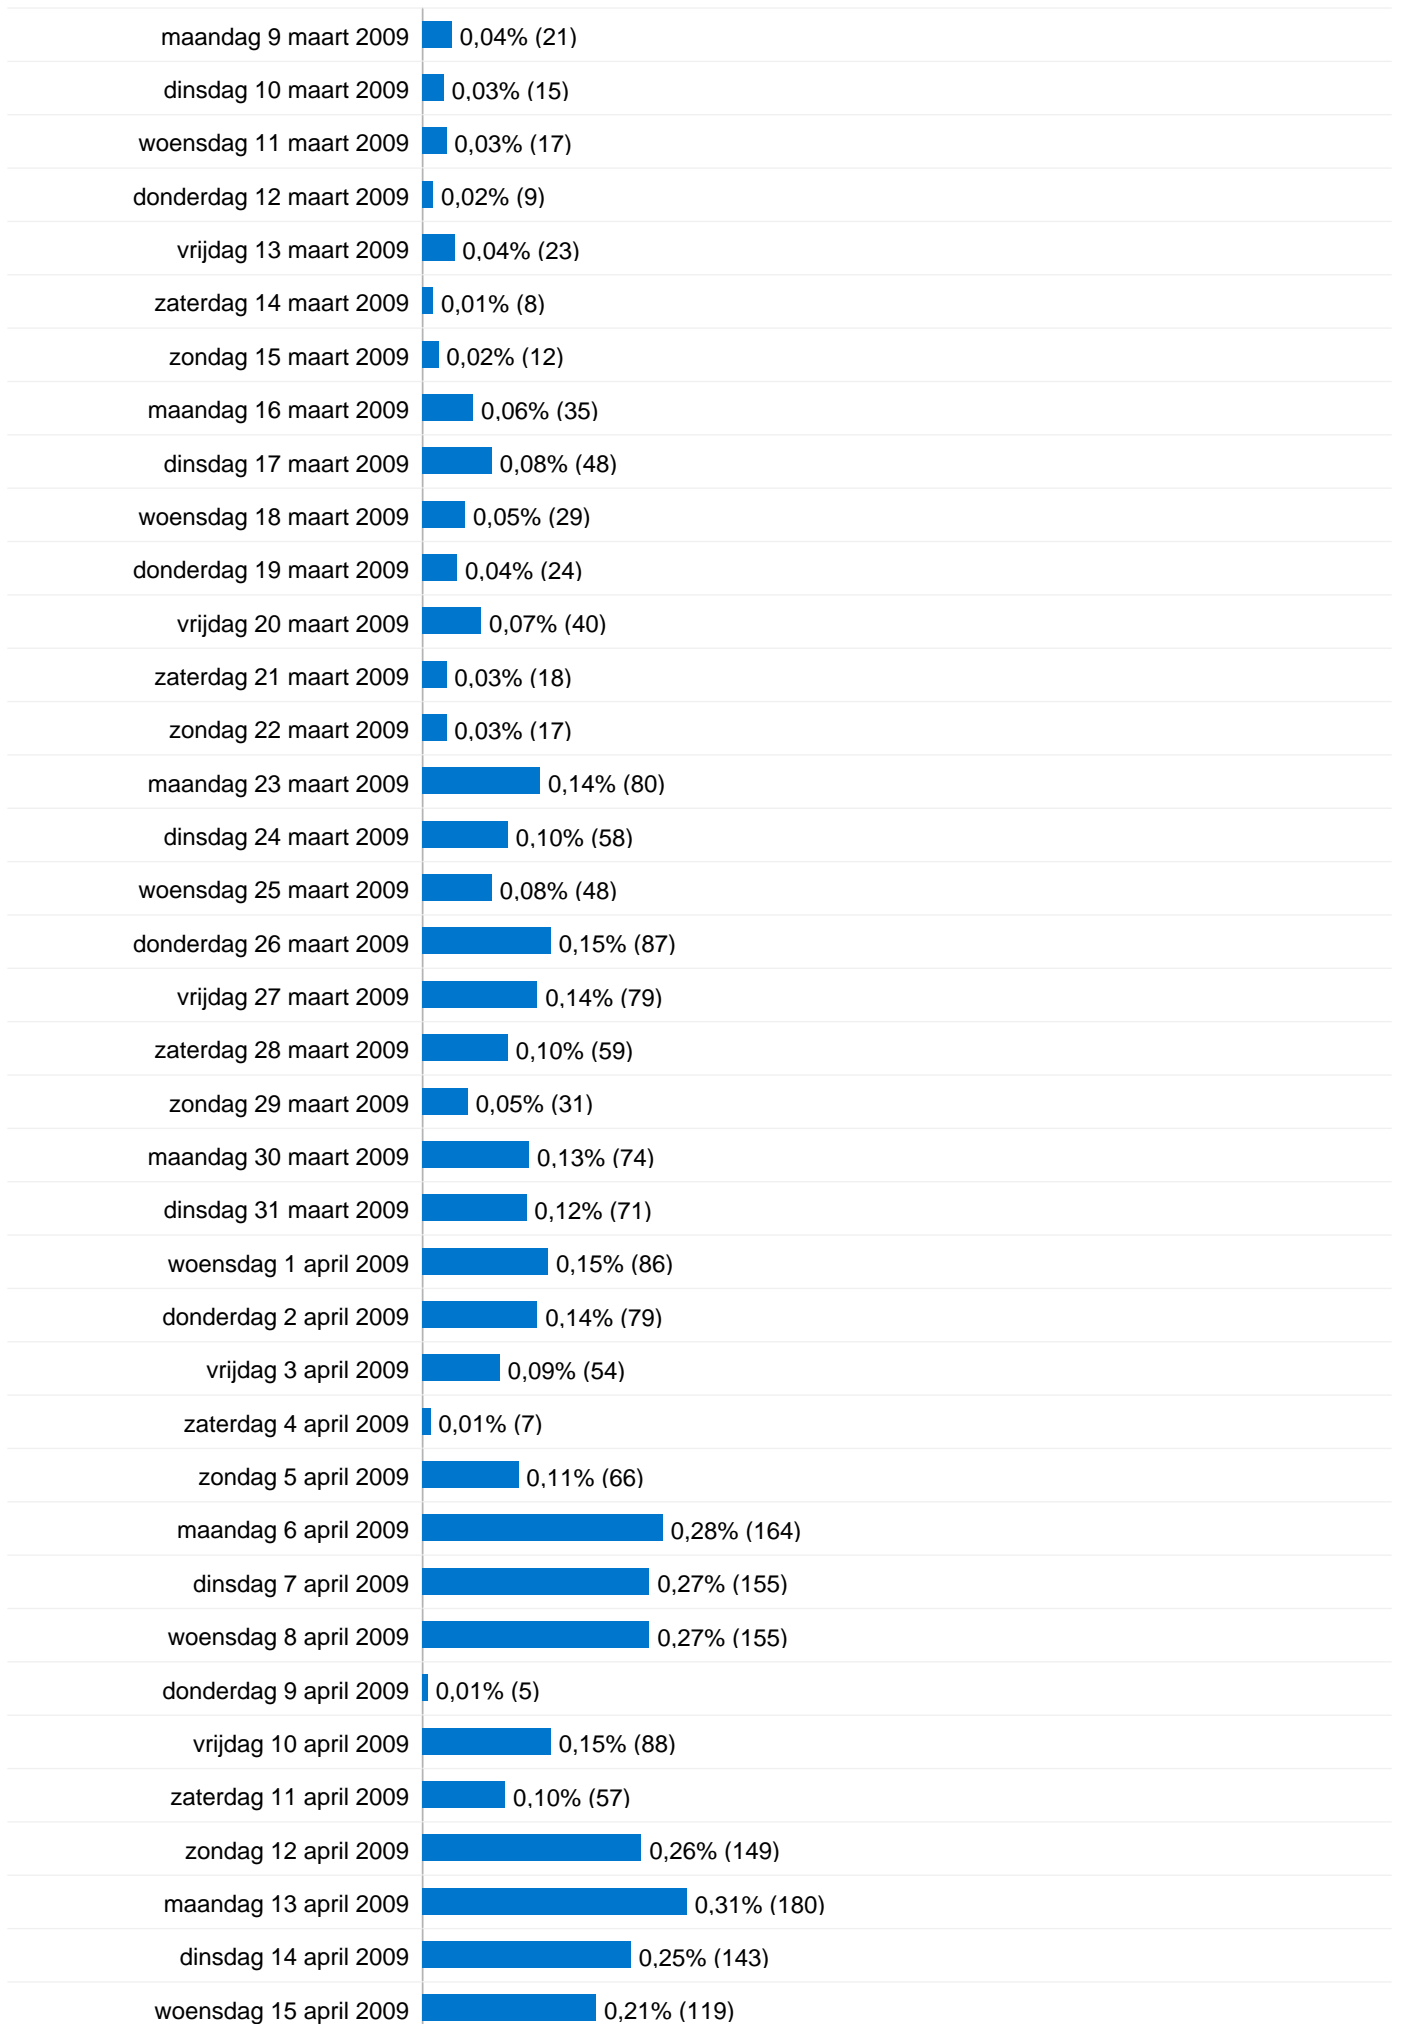

Detail land/gebied: Belgium

Bezoeken voor alle bezoekers

Vergelijken met: Site

57.673 Bezoeken

157,58 Bezoeken/dag

donderdag 1 januari 2009	0,00% (0)
vrijdag 2 januari 2009	0,00% (0)
zaterdag 3 januari 2009	0,00% (0)
zondag 4 januari 2009	0,00% (0)
maandag 5 januari 2009	0,00% (0)
dinsdag 6 januari 2009	0,00% (0)
woensdag 7 januari 2009	0,00% (0)
donderdag 8 januari 2009	0,00% (0)
vrijdag 9 januari 2009	0,00% (0)
zaterdag 10 januari 2009	0,00% (0)
zondag 11 januari 2009	0,00% (0)
maandag 12 januari 2009	0,00% (0)
dinsdag 13 januari 2009	0,00% (0)
woensdag 14 januari 2009	0,00% (0)
donderdag 15 januari 2009	0,01% (4)
vrijdag 16 januari 2009	0,03% (15)
zaterdag 17 januari 2009	0,00% (0)
zondag 18 januari 2009	0,01% (4)
maandag 19 januari 2009	0,03% (16)
dinsdag 20 januari 2009	> 0,00% (2)
woensdag 21 januari 2009	0,00% (0)
donderdag 22 januari 2009	0,01% (7)
vrijdag 23 januari 2009	> 0,00% (2)
zaterdag 24 januari 2009	0,00% (0)
zondag 25 januari 2009	0,00% (0)
maandag 26 januari 2009	> 0,00% (1)
dinsdag 27 januari 2009	0,00% (0)
woensdag 28 januari 2009	> 0,00% (1)
donderdag 29 januari 2009	0,01% (3)

Alle verkeersbronnen hebben in totaal 57.673 bezoeken verzonden

 21,95% Direct verkeer

 34,16% Verwijzende sites

 43,85% Zoekmachines

■ Zoekmachines
25.297,00 (43,86%)
■ Verwijzende sites
19.710,00 (34,18%)
■ Direct verkeer
12.666,00 (21,96%)