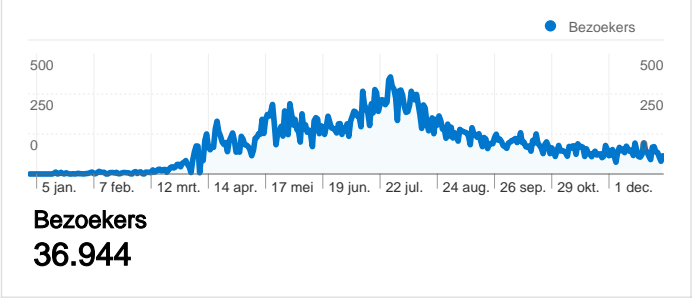

Sitegebruik

Bezoeken voor alle bezoekers

Overzicht van verkeersbronnen

Bezoekersoverzicht

Kaartoverlay

Inhoudsoverzicht

Pagina's	Paginaweerga ves	% paginaweerga ves
/	42.493	12,66%
/nl/site/routes	16.030	4,78%
/nl/agenda/evenementen	14.536	4,33%
/nl/site/doen	7.841	2,34%
/nl/site/vechtdal_overijssel	6.299	1,88%

Detail land/gebied: Belgium

Bezoeken voor alle bezoekers

Vergelijken met: Site

57.673 Bezoeken

157,58 Bezoeken/dag

donderdag 1 januari 2009	0,00% (0)
vrijdag 2 januari 2009	0,00% (0)
zaterdag 3 januari 2009	0,00% (0)
zondag 4 januari 2009	0,00% (0)
maandag 5 januari 2009	0,00% (0)
dinsdag 6 januari 2009	0,00% (0)
woensdag 7 januari 2009	0,00% (0)
donderdag 8 januari 2009	0,00% (0)
vrijdag 9 januari 2009	0,00% (0)
zaterdag 10 januari 2009	0,00% (0)
zondag 11 januari 2009	0,00% (0)
maandag 12 januari 2009	0,00% (0)
dinsdag 13 januari 2009	0,00% (0)
woensdag 14 januari 2009	0,00% (0)
donderdag 15 januari 2009	0,01% (4)
vrijdag 16 januari 2009	0,03% (15)
zaterdag 17 januari 2009	0,00% (0)
zondag 18 januari 2009	0,01% (4)
maandag 19 januari 2009	0,03% (16)
dinsdag 20 januari 2009	> 0,00% (2)
woensdag 21 januari 2009	0,00% (0)
donderdag 22 januari 2009	0,01% (7)
vrijdag 23 januari 2009	> 0,00% (2)
zaterdag 24 januari 2009	0,00% (0)
zondag 25 januari 2009	0,00% (0)
maandag 26 januari 2009	> 0,00% (1)
dinsdag 27 januari 2009	0,00% (0)
woensdag 28 januari 2009	> 0,00% (1)
donderdag 29 januari 2009	0,01% (3)

36.944 mensen hebben deze site bezocht

57.673 Bezoeken

36.944 Absoluut unieke bezoekers

335.568 Paginaweergaves

5,82 Gemiddelde paginaweergaves

00:03:24 Tijd op site

40,42% Bouncepercentage

64,04% Nieuwe bezoeken