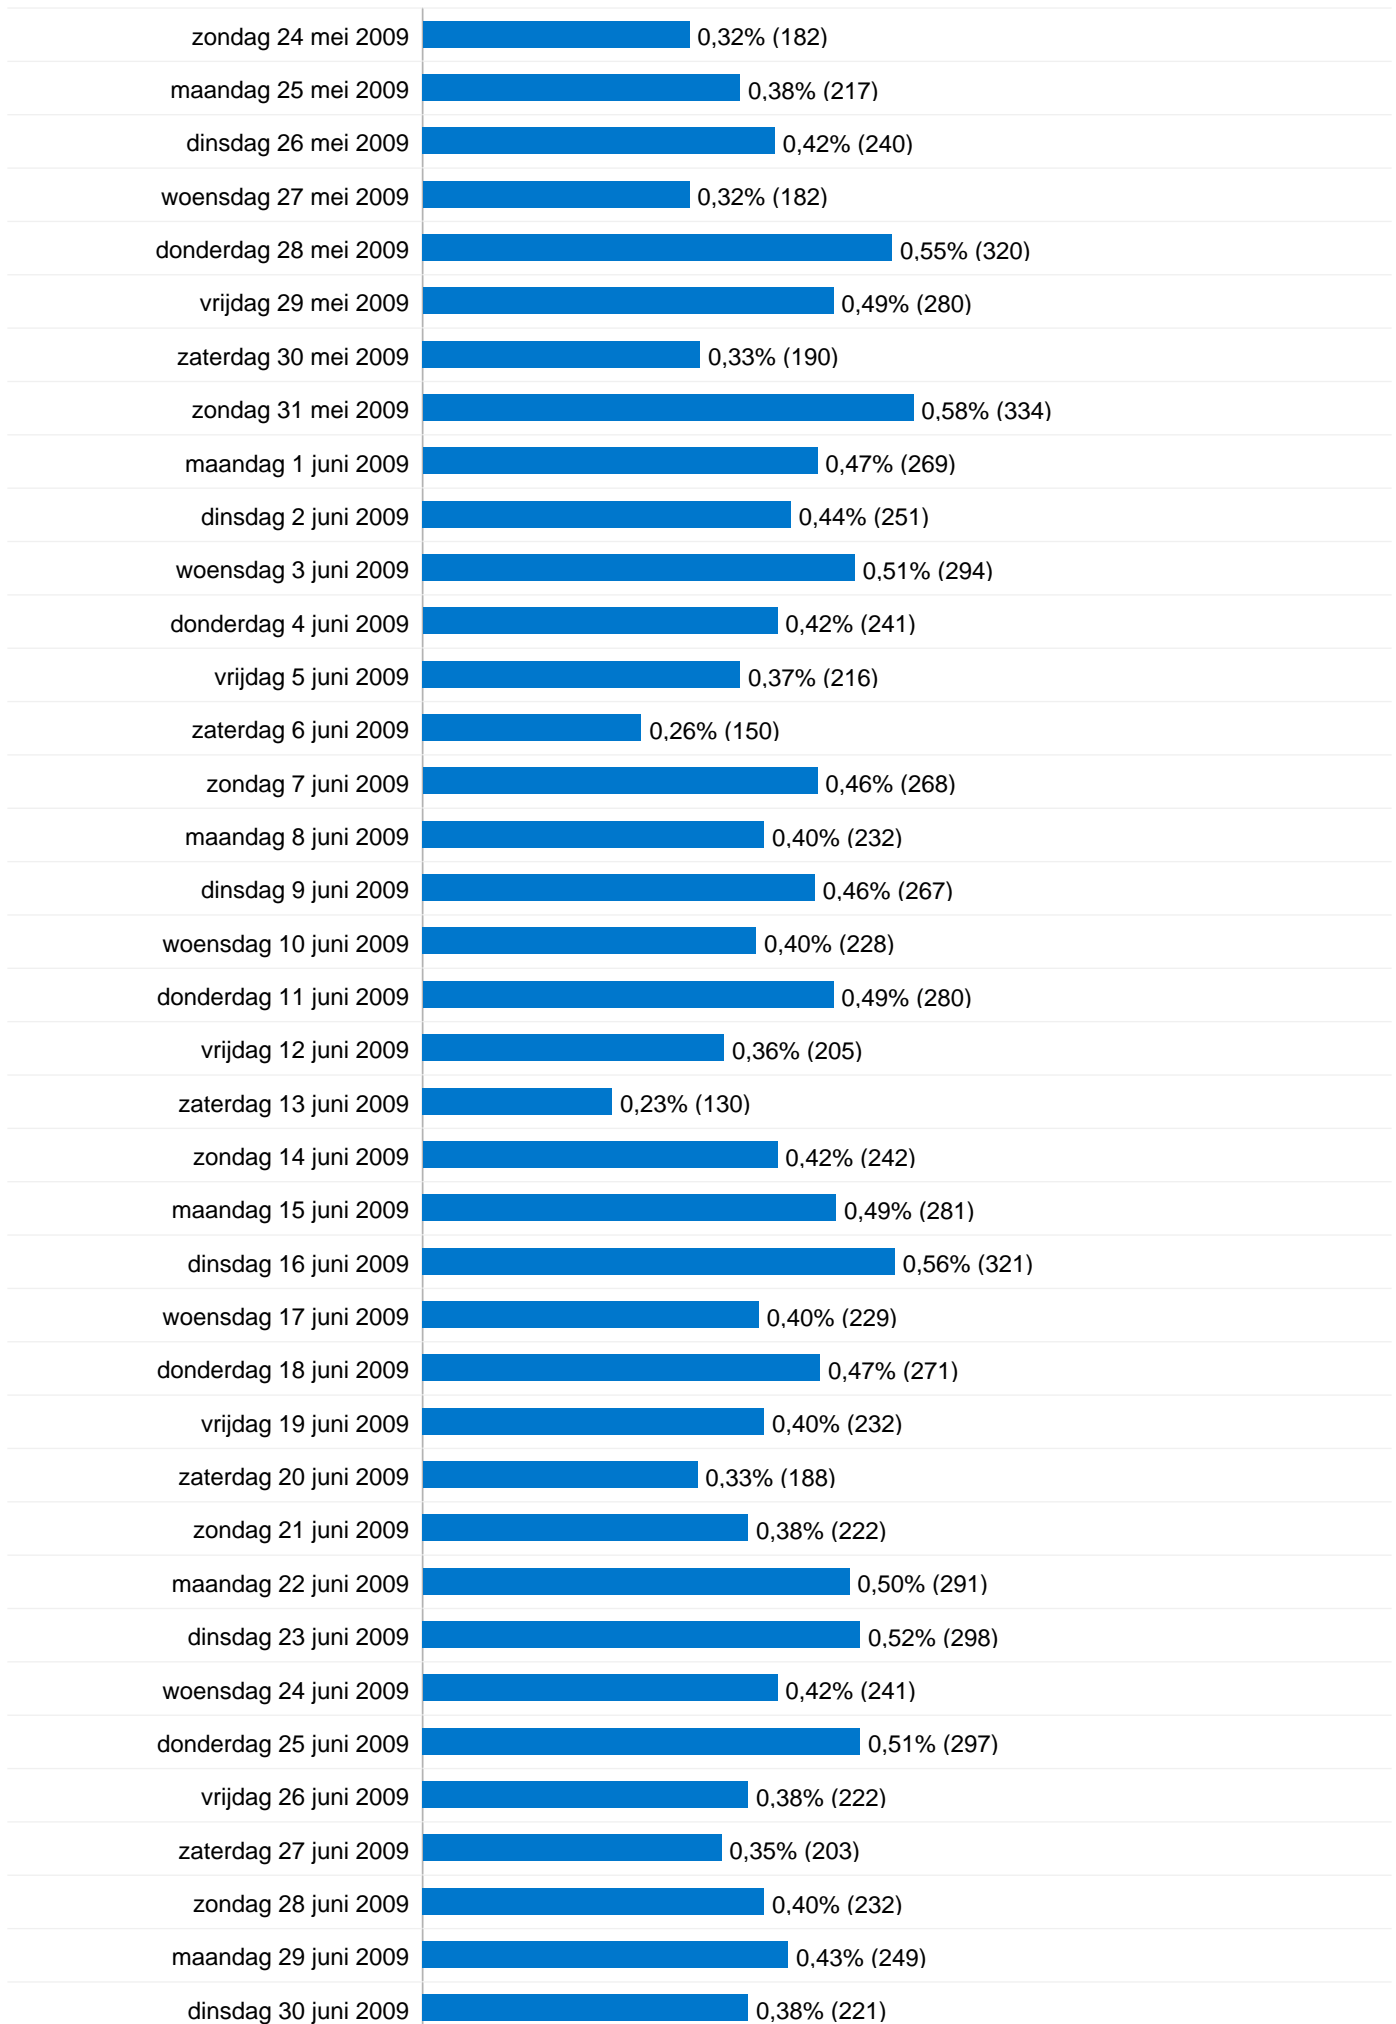

Detail land/gebied: Belgium

Bezoeken voor alle bezoekers

Vergelijken met: Site

57.673 Bezoeken

157,58 Bezoeken/dag

donderdag 1 januari 2009	0,00% (0)
vrijdag 2 januari 2009	0,00% (0)
zaterdag 3 januari 2009	0,00% (0)
zondag 4 januari 2009	0,00% (0)
maandag 5 januari 2009	0,00% (0)
dinsdag 6 januari 2009	0,00% (0)
woensdag 7 januari 2009	0,00% (0)
donderdag 8 januari 2009	0,00% (0)
vrijdag 9 januari 2009	0,00% (0)
zaterdag 10 januari 2009	0,00% (0)
zondag 11 januari 2009	0,00% (0)
maandag 12 januari 2009	0,00% (0)
dinsdag 13 januari 2009	0,00% (0)
woensdag 14 januari 2009	0,00% (0)
donderdag 15 januari 2009	0,01% (4)
vrijdag 16 januari 2009	0,03% (15)
zaterdag 17 januari 2009	0,00% (0)
zondag 18 januari 2009	0,01% (4)
maandag 19 januari 2009	0,03% (16)
dinsdag 20 januari 2009	> 0,00% (2)
woensdag 21 januari 2009	0,00% (0)
donderdag 22 januari 2009	0,01% (7)
vrijdag 23 januari 2009	> 0,00% (2)
zaterdag 24 januari 2009	0,00% (0)
zondag 25 januari 2009	0,00% (0)
maandag 26 januari 2009	> 0,00% (1)
dinsdag 27 januari 2009	0,00% (0)
woensdag 28 januari 2009	> 0,00% (1)
donderdag 29 januari 2009	0,01% (3)

Alle verkeersbronnen hebben in totaal 57.673 bezoeken verzonden

 21,95% Direct verkeer

 34,16% Verwijzende sites

 43,85% Zoekmachines

■ Zoekmachines
25.297,00 (43,86%)
■ Verwijzende sites
19.710,00 (34,18%)
■ Direct verkeer
12.666,00 (21,96%)