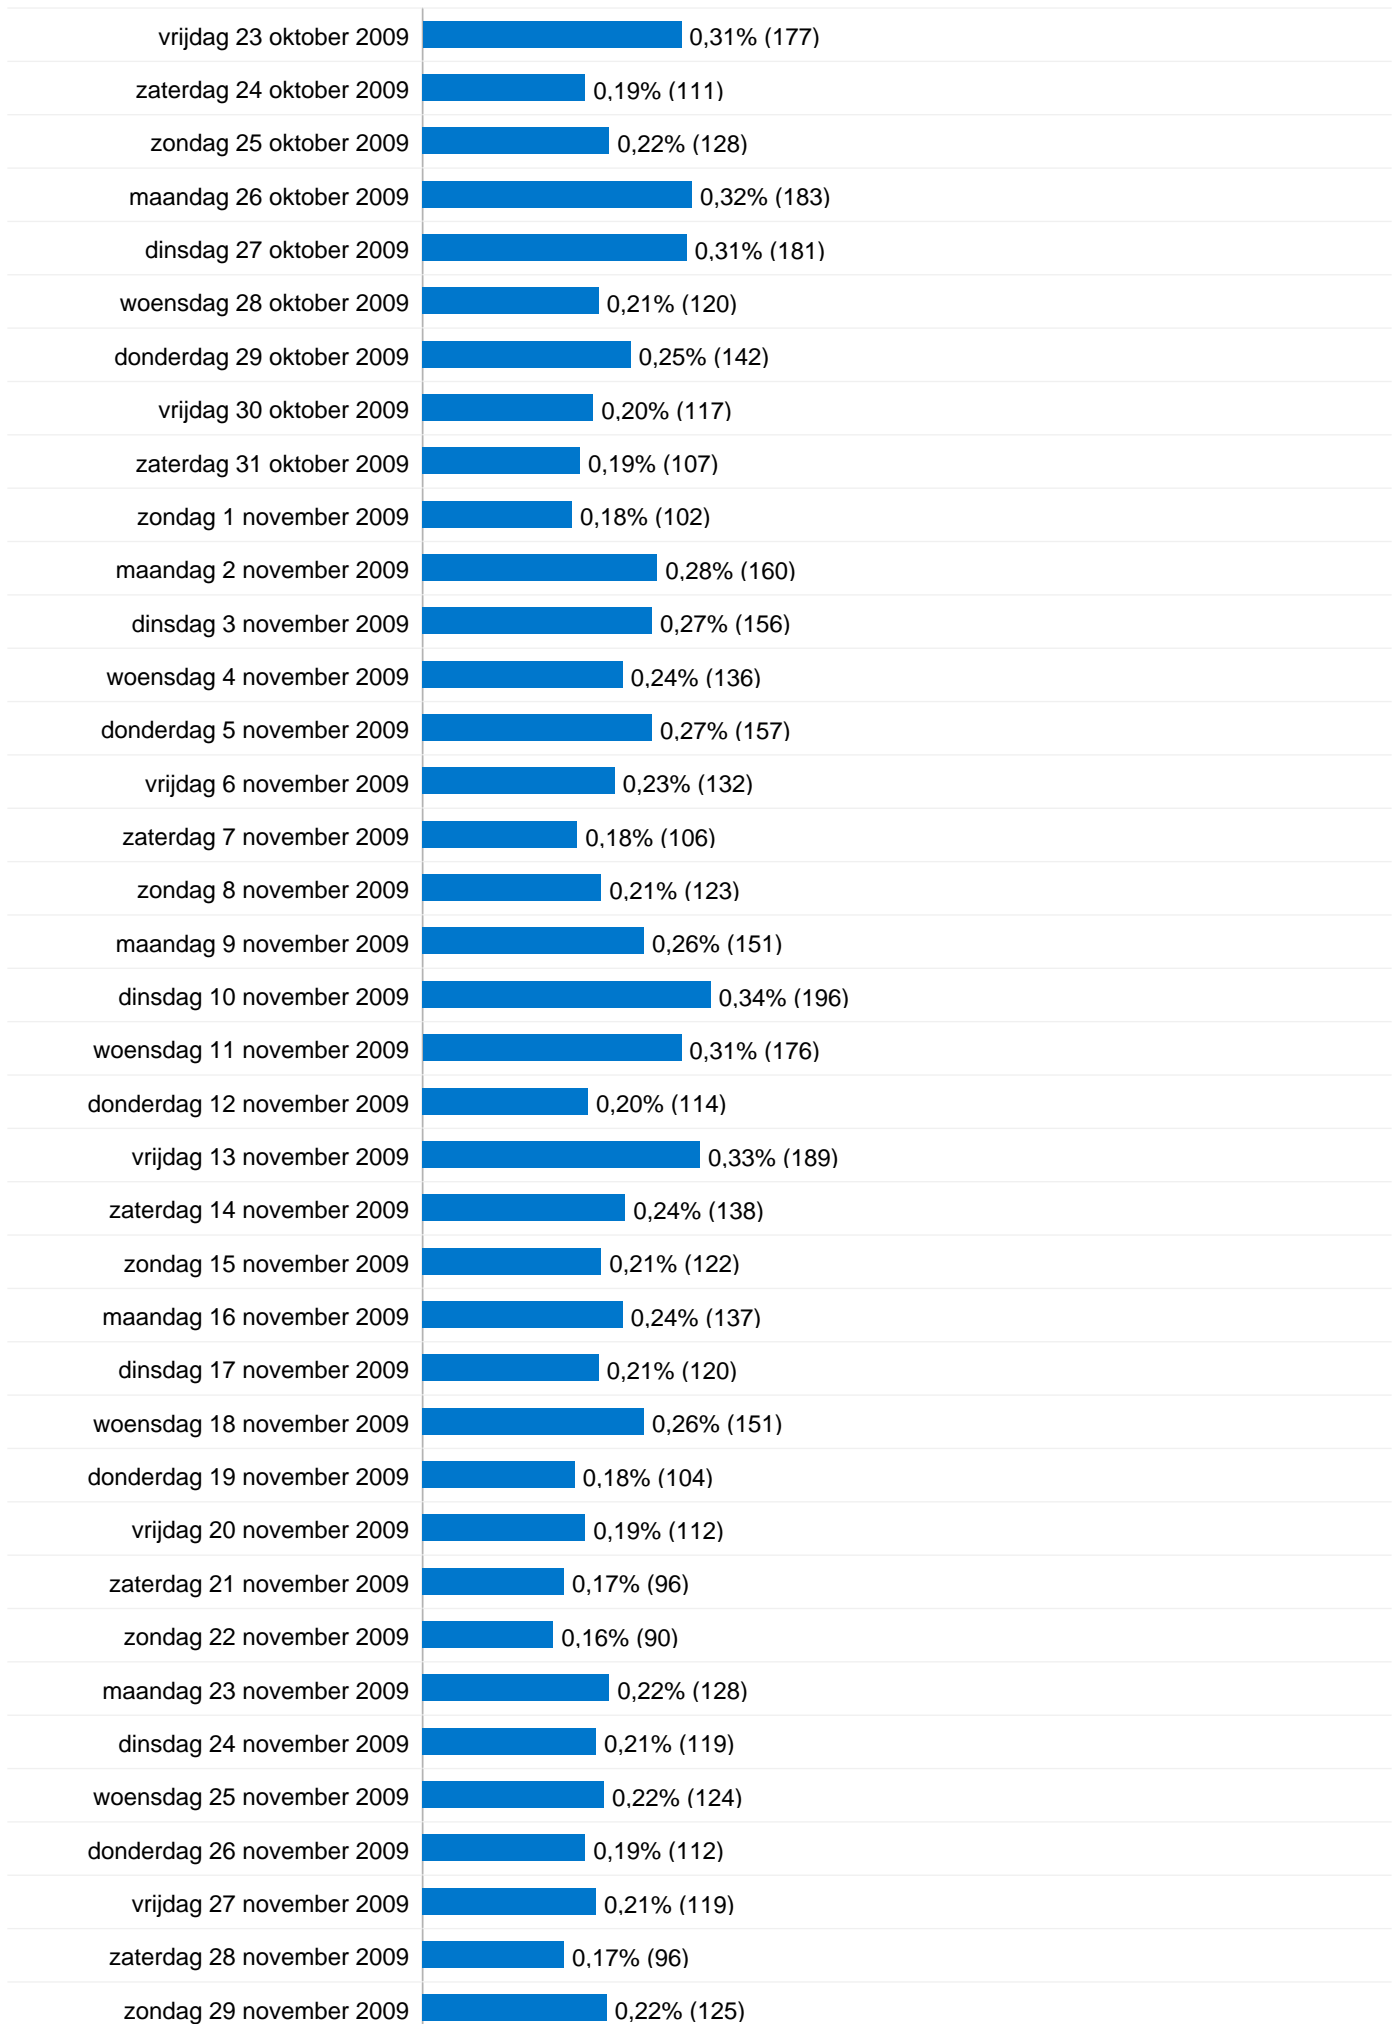

Detail land/gebied: Belgium

Bezoeken voor alle bezoekers

Vergelijken met: Site

57.673 Bezoeken

157,58 Bezoeken/dag

donderdag 1 januari 2009	0,00% (0)
vrijdag 2 januari 2009	0,00% (0)
zaterdag 3 januari 2009	0,00% (0)
zondag 4 januari 2009	0,00% (0)
maandag 5 januari 2009	0,00% (0)
dinsdag 6 januari 2009	0,00% (0)
woensdag 7 januari 2009	0,00% (0)
donderdag 8 januari 2009	0,00% (0)
vrijdag 9 januari 2009	0,00% (0)
zaterdag 10 januari 2009	0,00% (0)
zondag 11 januari 2009	0,00% (0)
maandag 12 januari 2009	0,00% (0)
dinsdag 13 januari 2009	0,00% (0)
woensdag 14 januari 2009	0,00% (0)
donderdag 15 januari 2009	0,01% (4)
vrijdag 16 januari 2009	0,03% (15)
zaterdag 17 januari 2009	0,00% (0)
zondag 18 januari 2009	0,01% (4)
maandag 19 januari 2009	0,03% (16)
dinsdag 20 januari 2009	> 0,00% (2)
woensdag 21 januari 2009	0,00% (0)
donderdag 22 januari 2009	0,01% (7)
vrijdag 23 januari 2009	> 0,00% (2)
zaterdag 24 januari 2009	0,00% (0)
zondag 25 januari 2009	0,00% (0)
maandag 26 januari 2009	> 0,00% (1)
dinsdag 27 januari 2009	0,00% (0)
woensdag 28 januari 2009	> 0,00% (1)
donderdag 29 januari 2009	0,01% (3)

Alle verkeersbronnen hebben in totaal 57.673 bezoeken verzonden

 21,95% Direct verkeer

 34,16% Verwijzende sites

 43,85% Zoekmachines

■ Zoekmachines
25.297,00 (43,86%)
■ Verwijzende sites
19.710,00 (34,18%)
■ Direct verkeer
12.666,00 (21,96%)