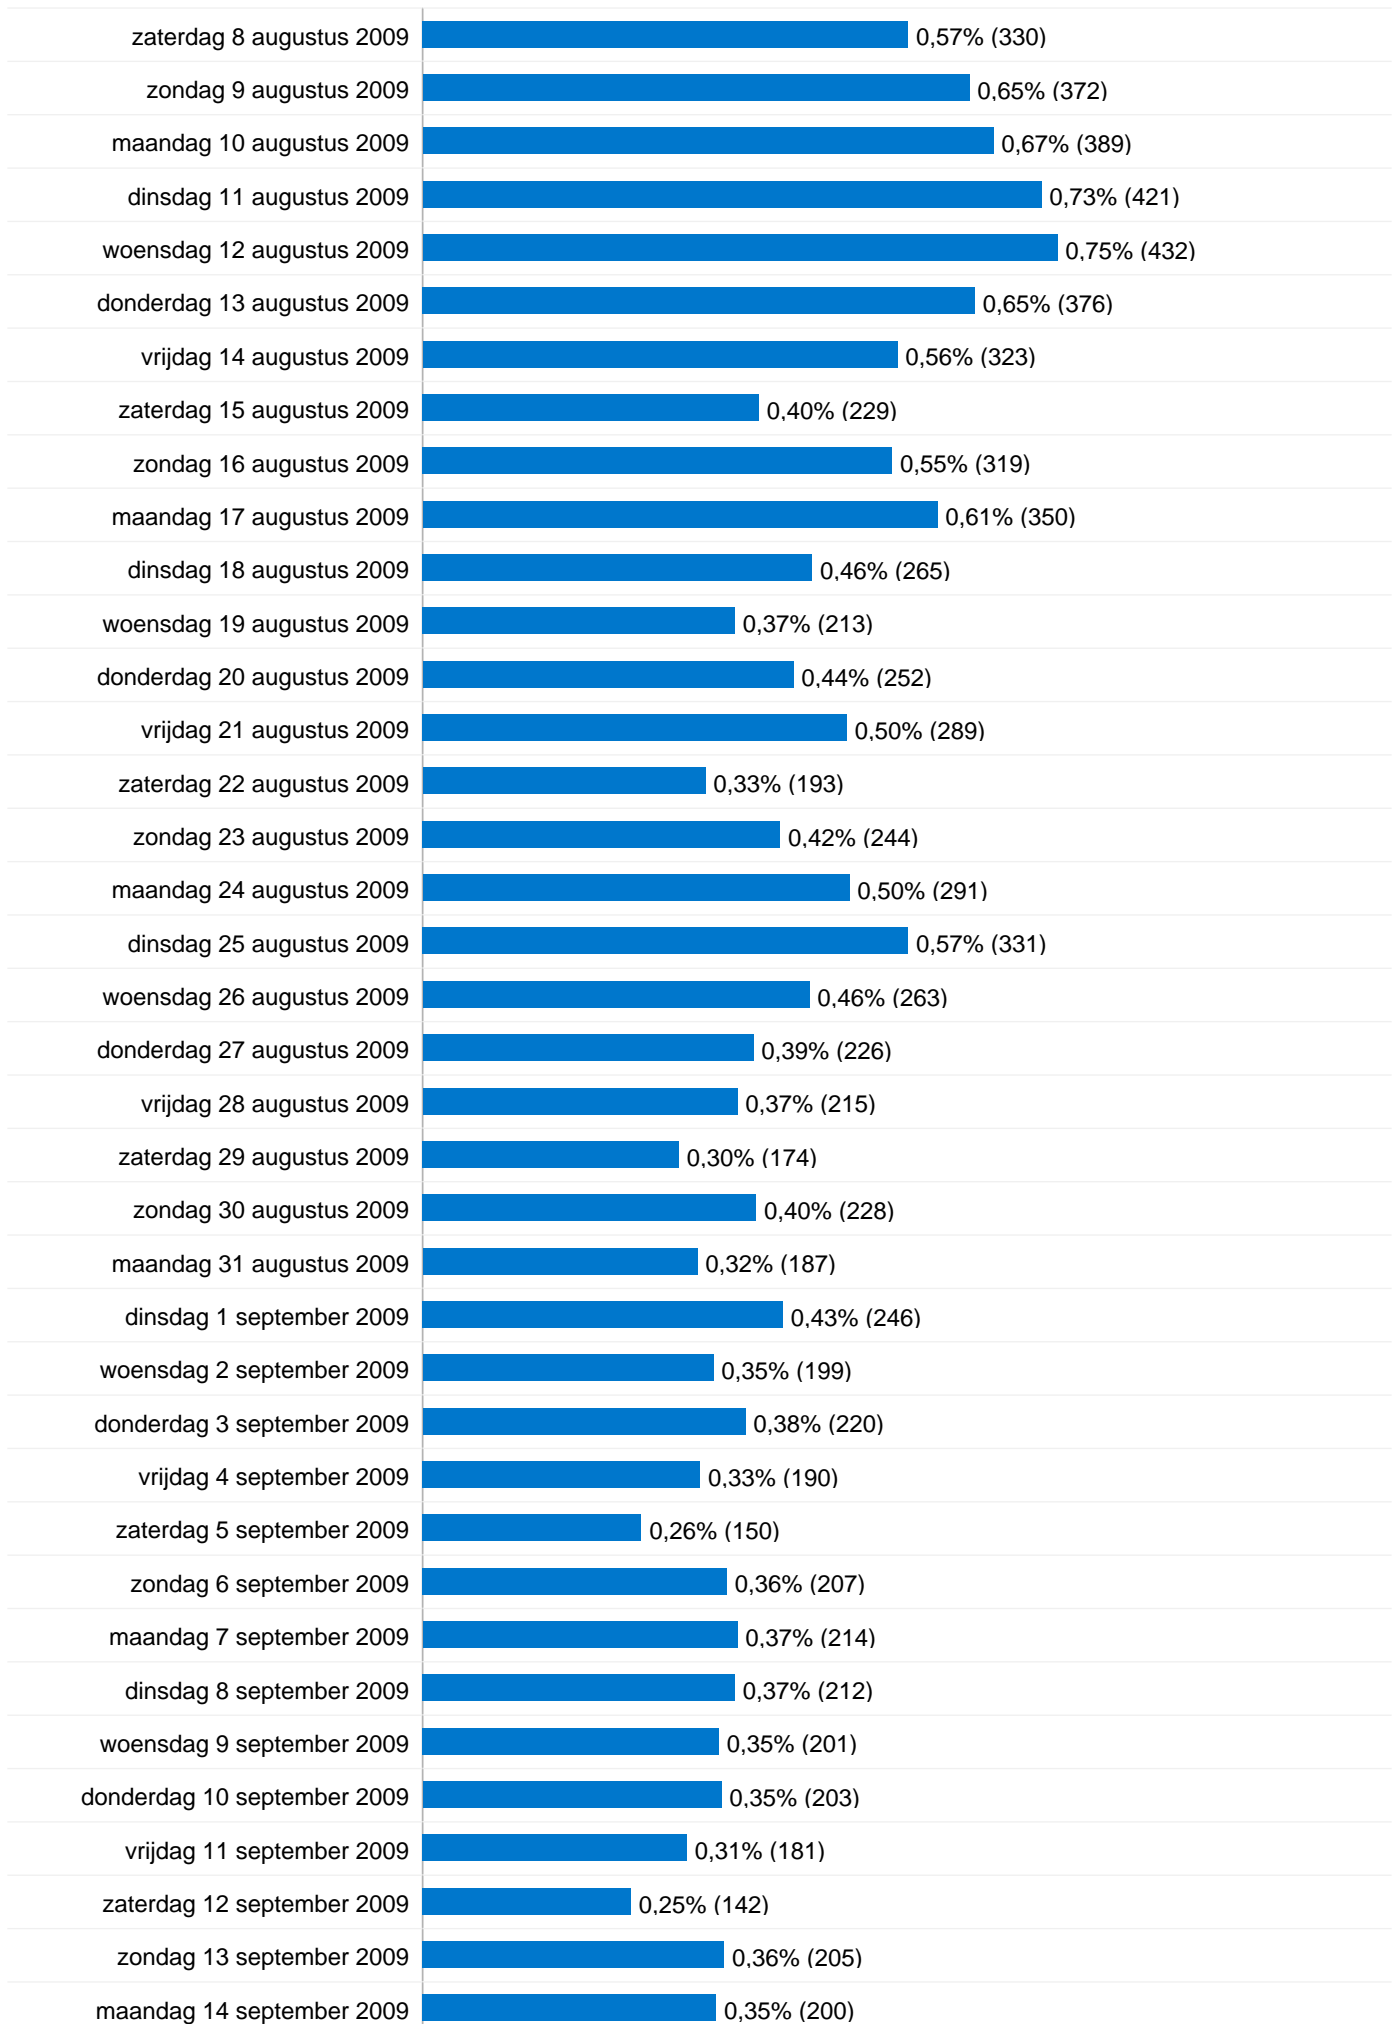

Detail land/gebied: Belgium

Bezoeken voor alle bezoekers

Vergelijken met: Site

57.673 Bezoeken

157,58 Bezoeken/dag

donderdag 1 januari 2009	0,00% (0)
vrijdag 2 januari 2009	0,00% (0)
zaterdag 3 januari 2009	0,00% (0)
zondag 4 januari 2009	0,00% (0)
maandag 5 januari 2009	0,00% (0)
dinsdag 6 januari 2009	0,00% (0)
woensdag 7 januari 2009	0,00% (0)
donderdag 8 januari 2009	0,00% (0)
vrijdag 9 januari 2009	0,00% (0)
zaterdag 10 januari 2009	0,00% (0)
zondag 11 januari 2009	0,00% (0)
maandag 12 januari 2009	0,00% (0)
dinsdag 13 januari 2009	0,00% (0)
woensdag 14 januari 2009	0,00% (0)
donderdag 15 januari 2009	0,01% (4)
vrijdag 16 januari 2009	0,03% (15)
zaterdag 17 januari 2009	0,00% (0)
zondag 18 januari 2009	0,01% (4)
maandag 19 januari 2009	0,03% (16)
dinsdag 20 januari 2009	> 0,00% (2)
woensdag 21 januari 2009	0,00% (0)
donderdag 22 januari 2009	0,01% (7)
vrijdag 23 januari 2009	> 0,00% (2)
zaterdag 24 januari 2009	0,00% (0)
zondag 25 januari 2009	0,00% (0)
maandag 26 januari 2009	> 0,00% (1)
dinsdag 27 januari 2009	0,00% (0)
woensdag 28 januari 2009	> 0,00% (1)
donderdag 29 januari 2009	0,01% (3)

Alle verkeersbronnen hebben in totaal 57.673 bezoeken verzonden

 21,95% Direct verkeer

 34,16% Verwijzende sites

 43,85% Zoekmachines

■ Zoekmachines
25.297,00 (43,86%)
■ Verwijzende sites
19.710,00 (34,18%)
■ Direct verkeer
12.666,00 (21,96%)