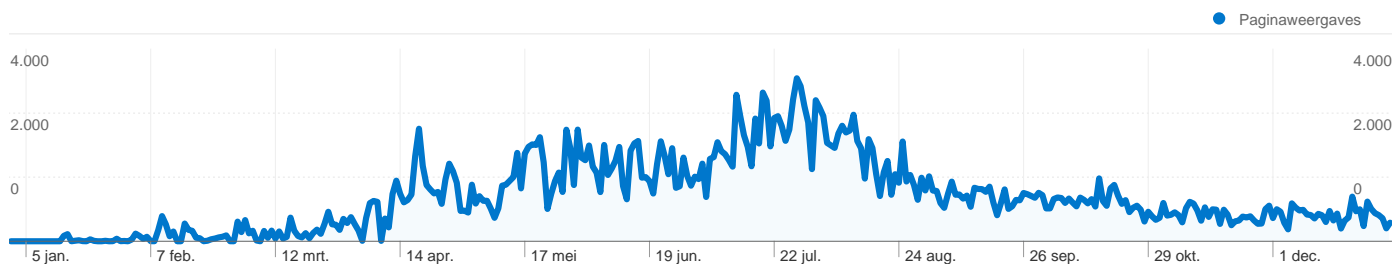

Pagina's op deze site zijn in totaal 335.568 keer bekeken

335.568 Paginaweergaves

239.095 Unieke paginaweergaves

40,42% Bouncepercentage

Belangrijkste inhoud

Pagina's	Paginaweergaves	% paginaweergaves
/	42.493	12,66%
/nl/site/routes	16.030	4,78%
/nl/agenda/evenementen	14.536	4,33%
/nl/site/doen	7.841	2,34%
/nl/site/vechtdal_overijssel	6.299	1,88%